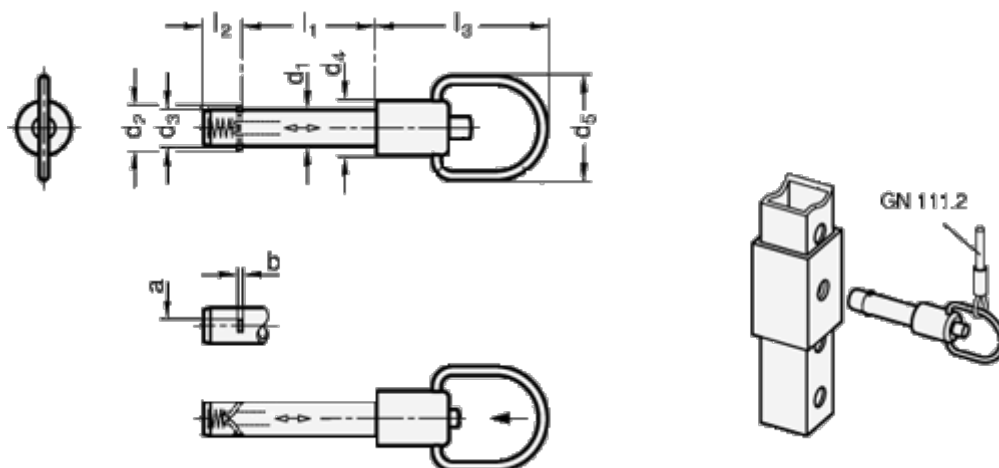

Varenummer: 202143635  
 Beskrivelse: E+G  
 Låsepal med aksial-lås, GN 214.3-6-35

## Mål

a	= 2.3	l2	= 7.0
b	= 0.5	l3	= 38.0
d1 -0,01	= 6	Max. statisk belastning (KN) = 14	
d2	= 7.5		
d3	= 5.9		
d4	= 12		
d5	= 23		
l1 +0,4	= 35		